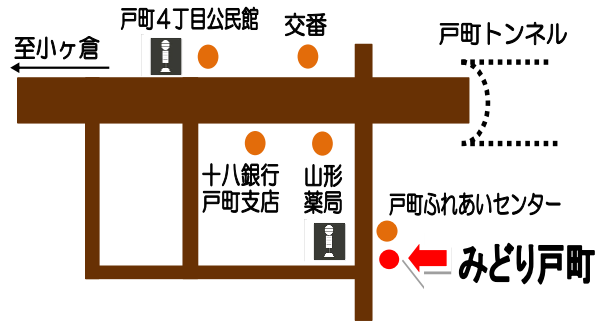

キープ&ショッフ みどり戸町

キープ & ショップ みどり戸町 長崎市戸町2丁目4-38

パンパン まっぴい

絶賛好評! 第5弾

7月20日(金)
11:00~15:00

堀江製パン出店!

めんたいフランス登場!

菓子パンも多数販売